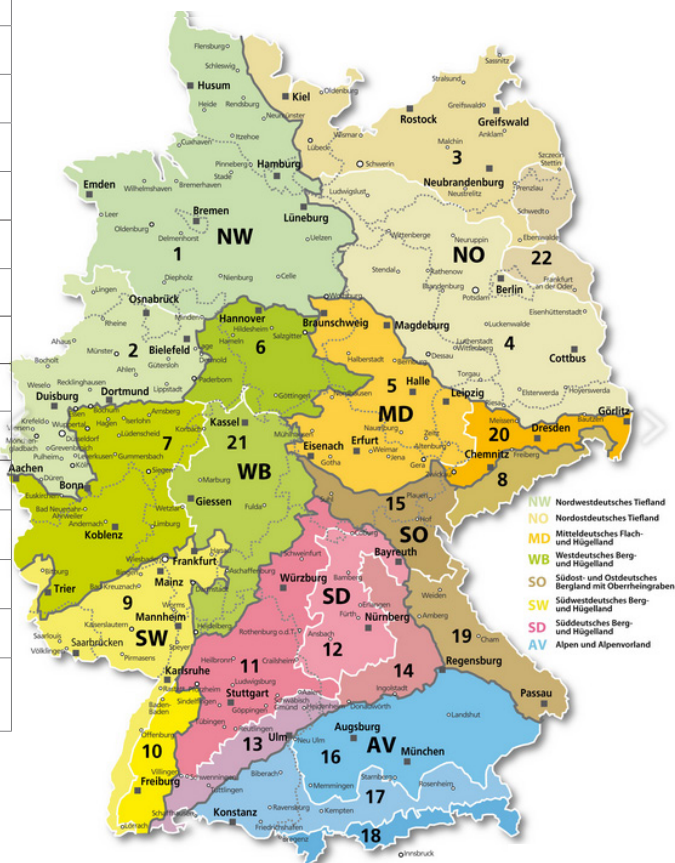

BOT NAME	DT NAME	UG
49	Salvia nemorosa	Steppensalbei	5
50	Salvia pratensis	Wiesen-Salbei	1
51	Salvia verticillata	Quirl-Salbei	11
52	Saponaria officinales	Gewöhnliches Seifenkraut	1
53	Scabiosa columbaria	Tauben-Skabiose	2
54	Silene dioica	Rote Lichtnelke	1
55	Silene latifolia subsp. alba	Weißer Lichtnelke	1
56	Silene nutans	Nickendes Leimkraut	
57	Silene viscaria	Gewöhnliche Pech-Nelke	
58	Silene vulgaris	Gewöhnliches Leimkraut	1
59	Solidago virgaurea	Echte Goldrute	1
60	Stachys recta	Aufrechter Ziest	5
61	Stelaria holostea	Echte Sternmiere	1
62	Tanacetum corymbosum	Straußblütige Wucherblume	5
63	Thymus pulegioides	Arznei-Thymian	1
64	Valeriana officinales	Echter Baldrian	1
65	Verbascum desiflorum	Großblütige Königskerze	6
66	Verbascum nigrum	Schwarze Königskerze	1
67	Verbena officinalis	Echtes Eisenkraut	11
68	Veronica chamaedris	Gamander Ehrenpreis	1
69	Veronica longifolia subsp. maritima	Langblättriger Ehrenpreis	5

Verband deutscher Wildsamen und Wildpflanzenproduzenten (VWW): Karte der Ursprungsgebiete (Gräser und Kräuter). Aufgerufen am 02.12.2023, www.natur-im-vww.de