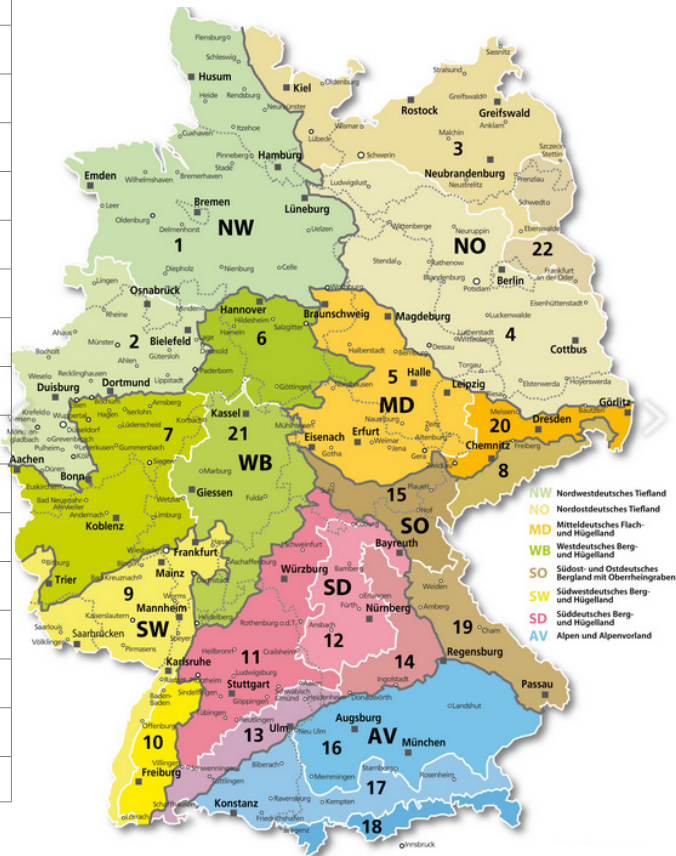

Regionale Wildstauden Gärtnerei

Jessica Zahn

	BOT NAME	DT NAME	UG
27	Geranium pratense	Wiesen-Storchenschnabel	2
28	Helicrysum arenarium	Sand-Strohblume	3
29	Hieracium pilosella	Kleines Habichtskraut	1
30	Inula salicina	Weidenblättriger Alant	5
31	Jasione montana	Berg-Sandglöckchen	1
32	Knautia arvensis	Wiesen-Witwenblume	1
33	Koeleria glauca	Blaues Schillergras	5
34	Leucanthemum vulgare	Wiesen-Margarite	1
35	Leonorus cardiaca	Echtes Herzgespann	2
36	Linaria vulgaris	Gewöhnliches Leinkraut	5
37	Lotus corniculatus	Gewöhnlicher Hornklee	11
38	Lychnis flos-cuculii	Kuckucks-Lichtnelke	1
39	Lythrum salicaria	Blutweiderich	1
40	Malva alcea	Rosen-Malve	5
41	Malva moschata	Moschus-Malve	1
42	Melica transsilvanica	Siebenbürger Perlgras	4
43	Mentha logifolia	Ross-Minze	
44	Ononis spinosa	Dorniger Hauhechel	1
44	Origanum vulgare	Echter Dost	3
45	Potentilla argentea	Silber-Fingerkraut	1
46	Potentilla neumanniana	Frühlings-Fingerkraut	5
47	Potentilla recta	Aufrechtes Fingerkraut	2
48	Primula veris	Echte Schlüsselblume	1

Verband deutscher Wildsamens und Wildpflanzenproduzenten (VWW): Karte der Ursprungsgebiete (Gräser und Kräuter).
Aufgerufen am 02.12.2023, www.natur-im-www.de/wildpflanzen/wildpflanzen/